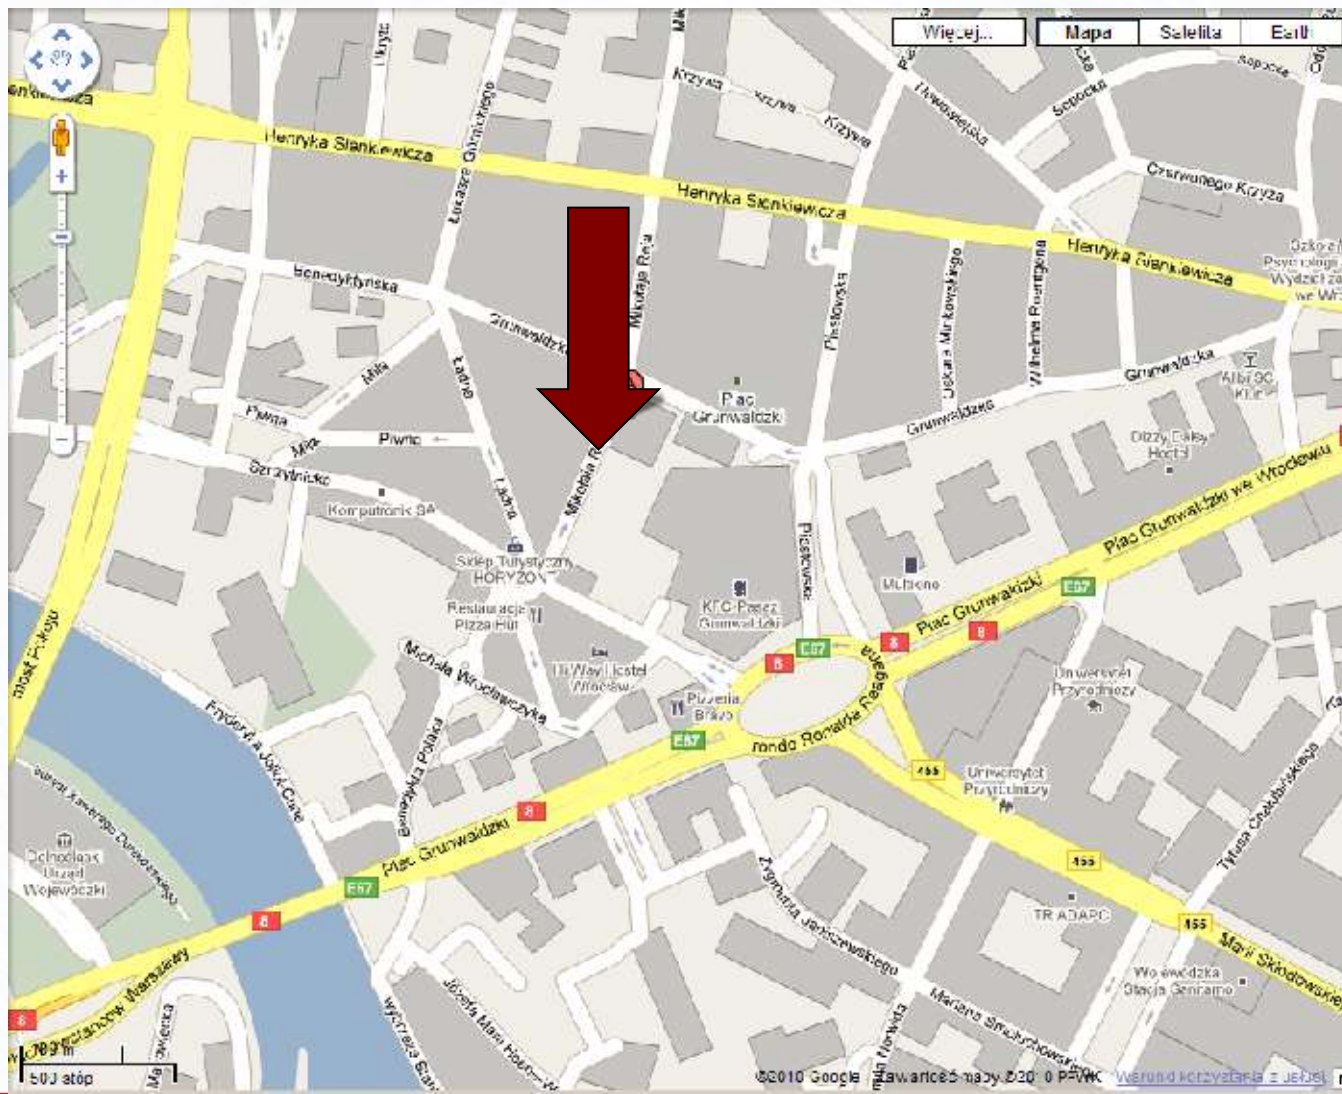

lekcje i warsztaty biblioteczne

Każdy znajdzie
coś dla siebie...

Gdzie nas znaleźć?

W centrum Wrocławia

Zapraszamy!

Poniedziałek	10.00 – 19.00
Wtorek	10.00 – 19.00
Środa	12.00 – 16.00
Czwartek	10.00 – 19.00
Piątek	10.00 – 19.00
Sobota	10.00 – 15.00