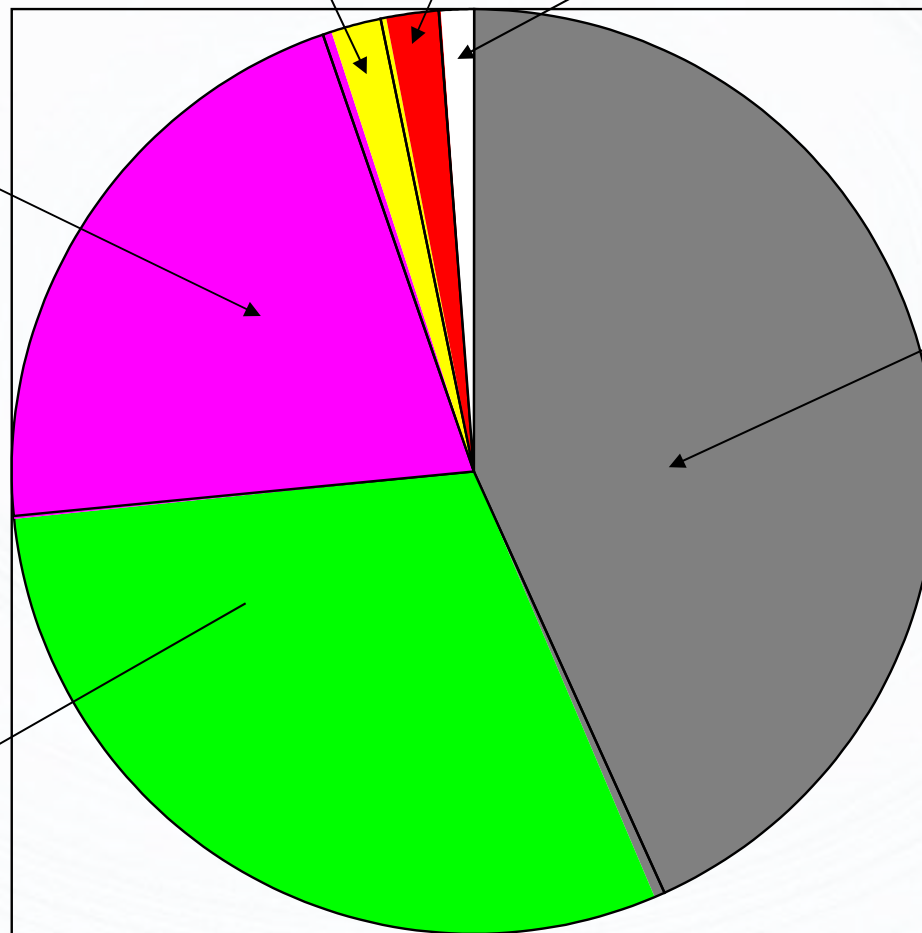

Filmy

Muzyka

**Dokumenty
elektroniczne**

**Literatura
dla dzieci i młodzieży**

**Literatura
popularnonaukowa**

Beletrystyka